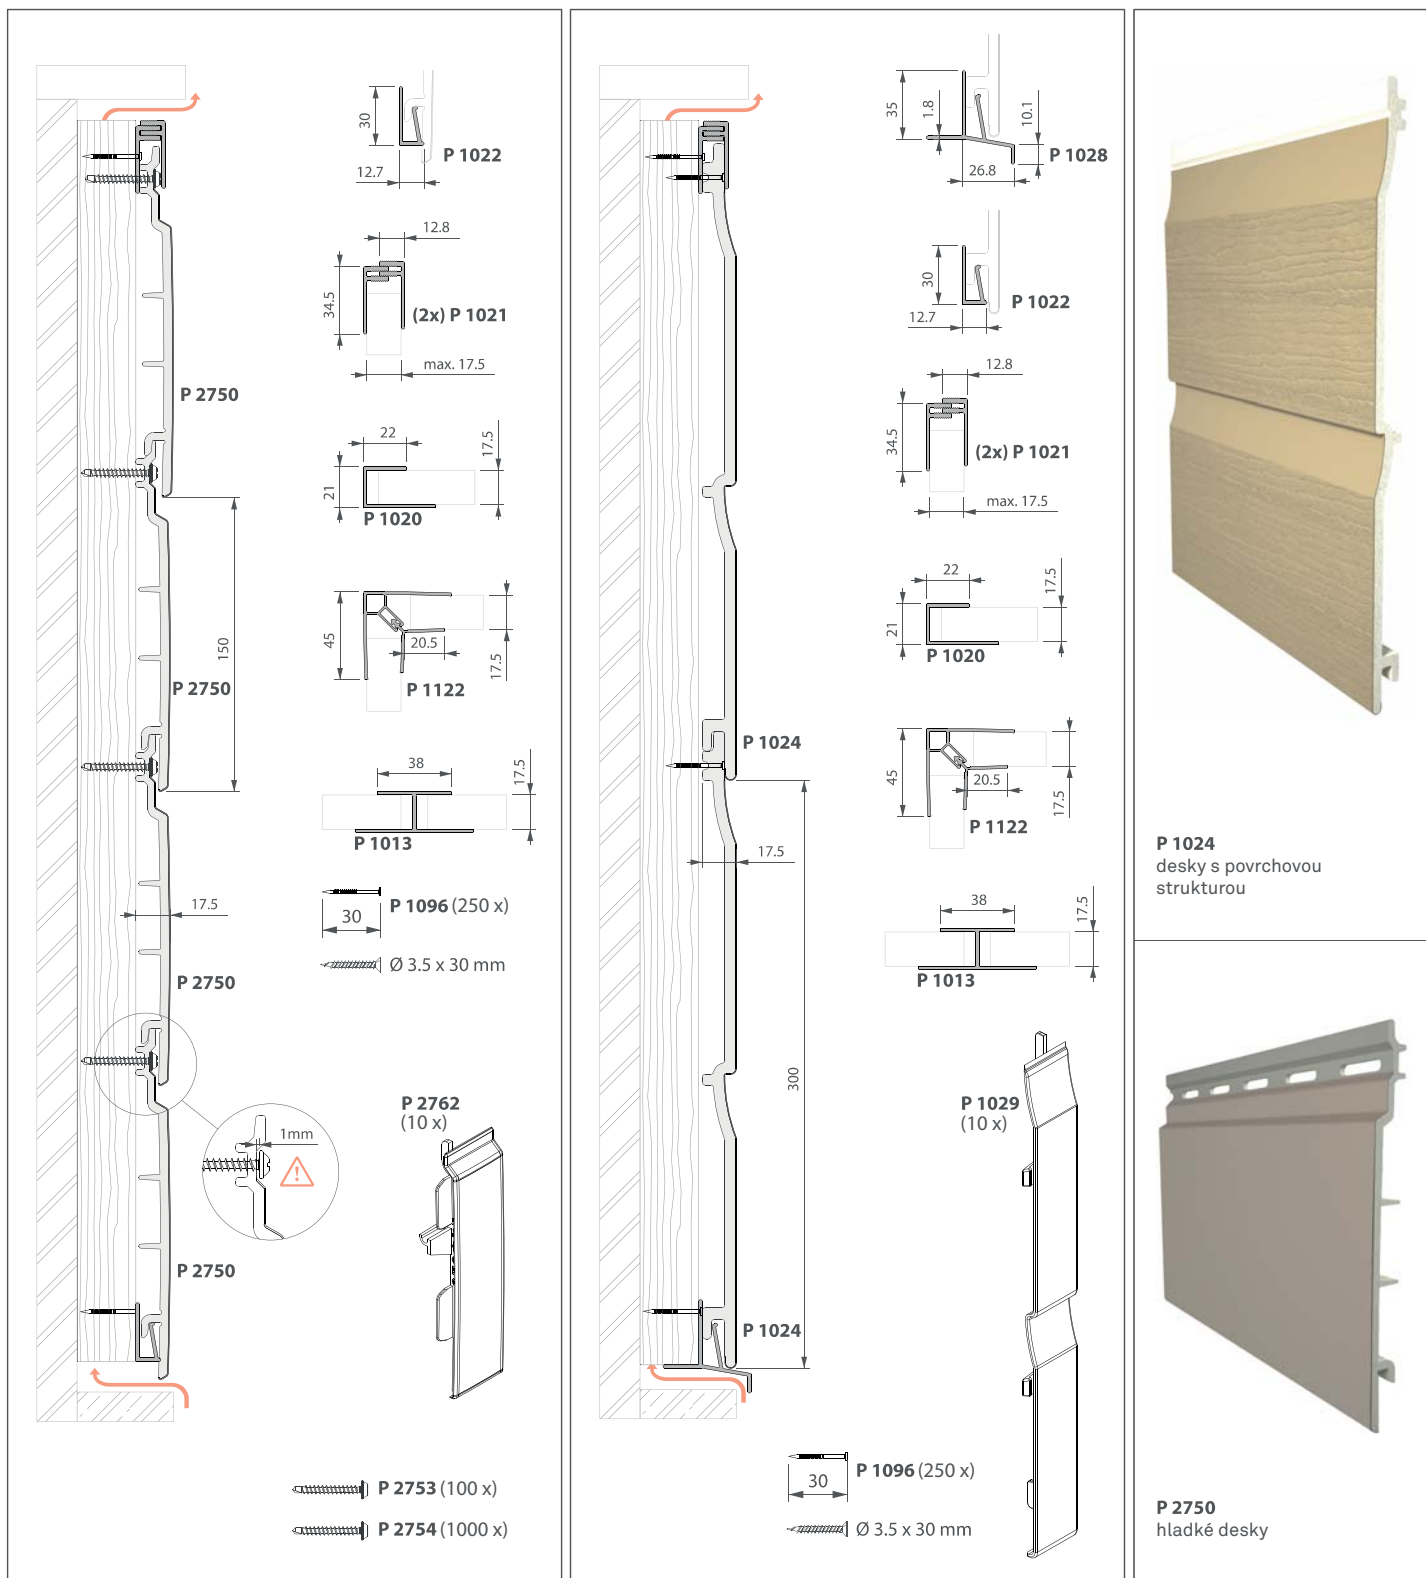

PVC obklady Standard

System venkovních obkladů

Fasádní obkladové profily Standard z kvalitního PVC ochrání budovu jakéhokoliv typu před vlivy počasí, UV zářením a nabízejí navíc vysokou míru komfortu z hlediska péče a údržby. Profily jsou k dostání v široké škále 8 nových barev. Lze vybírat z jednoduchých nebo dvojitých obkladových palubek. Montáž je tak snadná, jak si jen lze představit. Díky široké nabídce spojovacích kusů můžete zvolit systém, který bude nejlépe vyhovovat vašim požadavkům.

Vlastnosti a výhody venkovních PVC obkladů Standard

- + Vysoce trvanlivý materiál – pěnové PVC
- + 2 varianty designu desek
 - + strukturované - P 1024 (užitná šířka 300 mm)
 - + hladké - P 2750 (užitná šířka 150 mm)
- + Nízká cena / m²
- + 8 nových matových barev včetně sladěných krytek
- + 100 % recyklovatelný
- + Velmi rychlá a snadná montáž se systémem pero-drážka na dřevěné podkladové profily
- + Velmi snadná údržba
- + Ideální pro kombinaci se všemi typy zateplovacích systémů
- + Kompletní sortiment dokončovacích profilů
- + Lehký, a přesto robustní a odolný systém

P 1024
desky s povrchovou
strukturou

P 2750
hladké desky

Nabídka barev venkovních PVC obkladů Standard

003 bílá 007 světle šedá 015 slonová kost 087 macchiato 088 písková 089 světle modrá 090 perlově šedá 096 krémově bílá