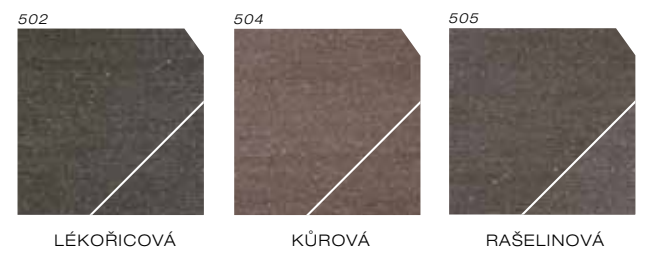

Venkovní obklady stěn

KRÁSA PŘÍRODNÍCH BAREV

Obkladové profily a zakončovací lišty Twinson jsou dostupné ve třech různých přírodních barvách. S materiálem Twinson můžete přeměnit svůj dům ve stylově upravený celek, ze kterého se budete moci těšit po celé roky.

Barevné vzorky jsou reprodukovány a mohou se lišit od originálu. Ve větším výřezu vidíte přirozenou barvu, kterou O-Wall postupem času získá. **Twinson obsahuje dřevěná vlákna**, jejichž barva a vzhled se mohou měnit. Jakmile je produkt vystaven působení slunce a deště, **dochází k přirozenému procesu stárnutí vláken** a ke změně barev. Za několik měsíců získá produkt konečnou patinu. Desky je vhodné před instalací seskládat střídavě tak, aby se dosáhlo přirozeného efektu.